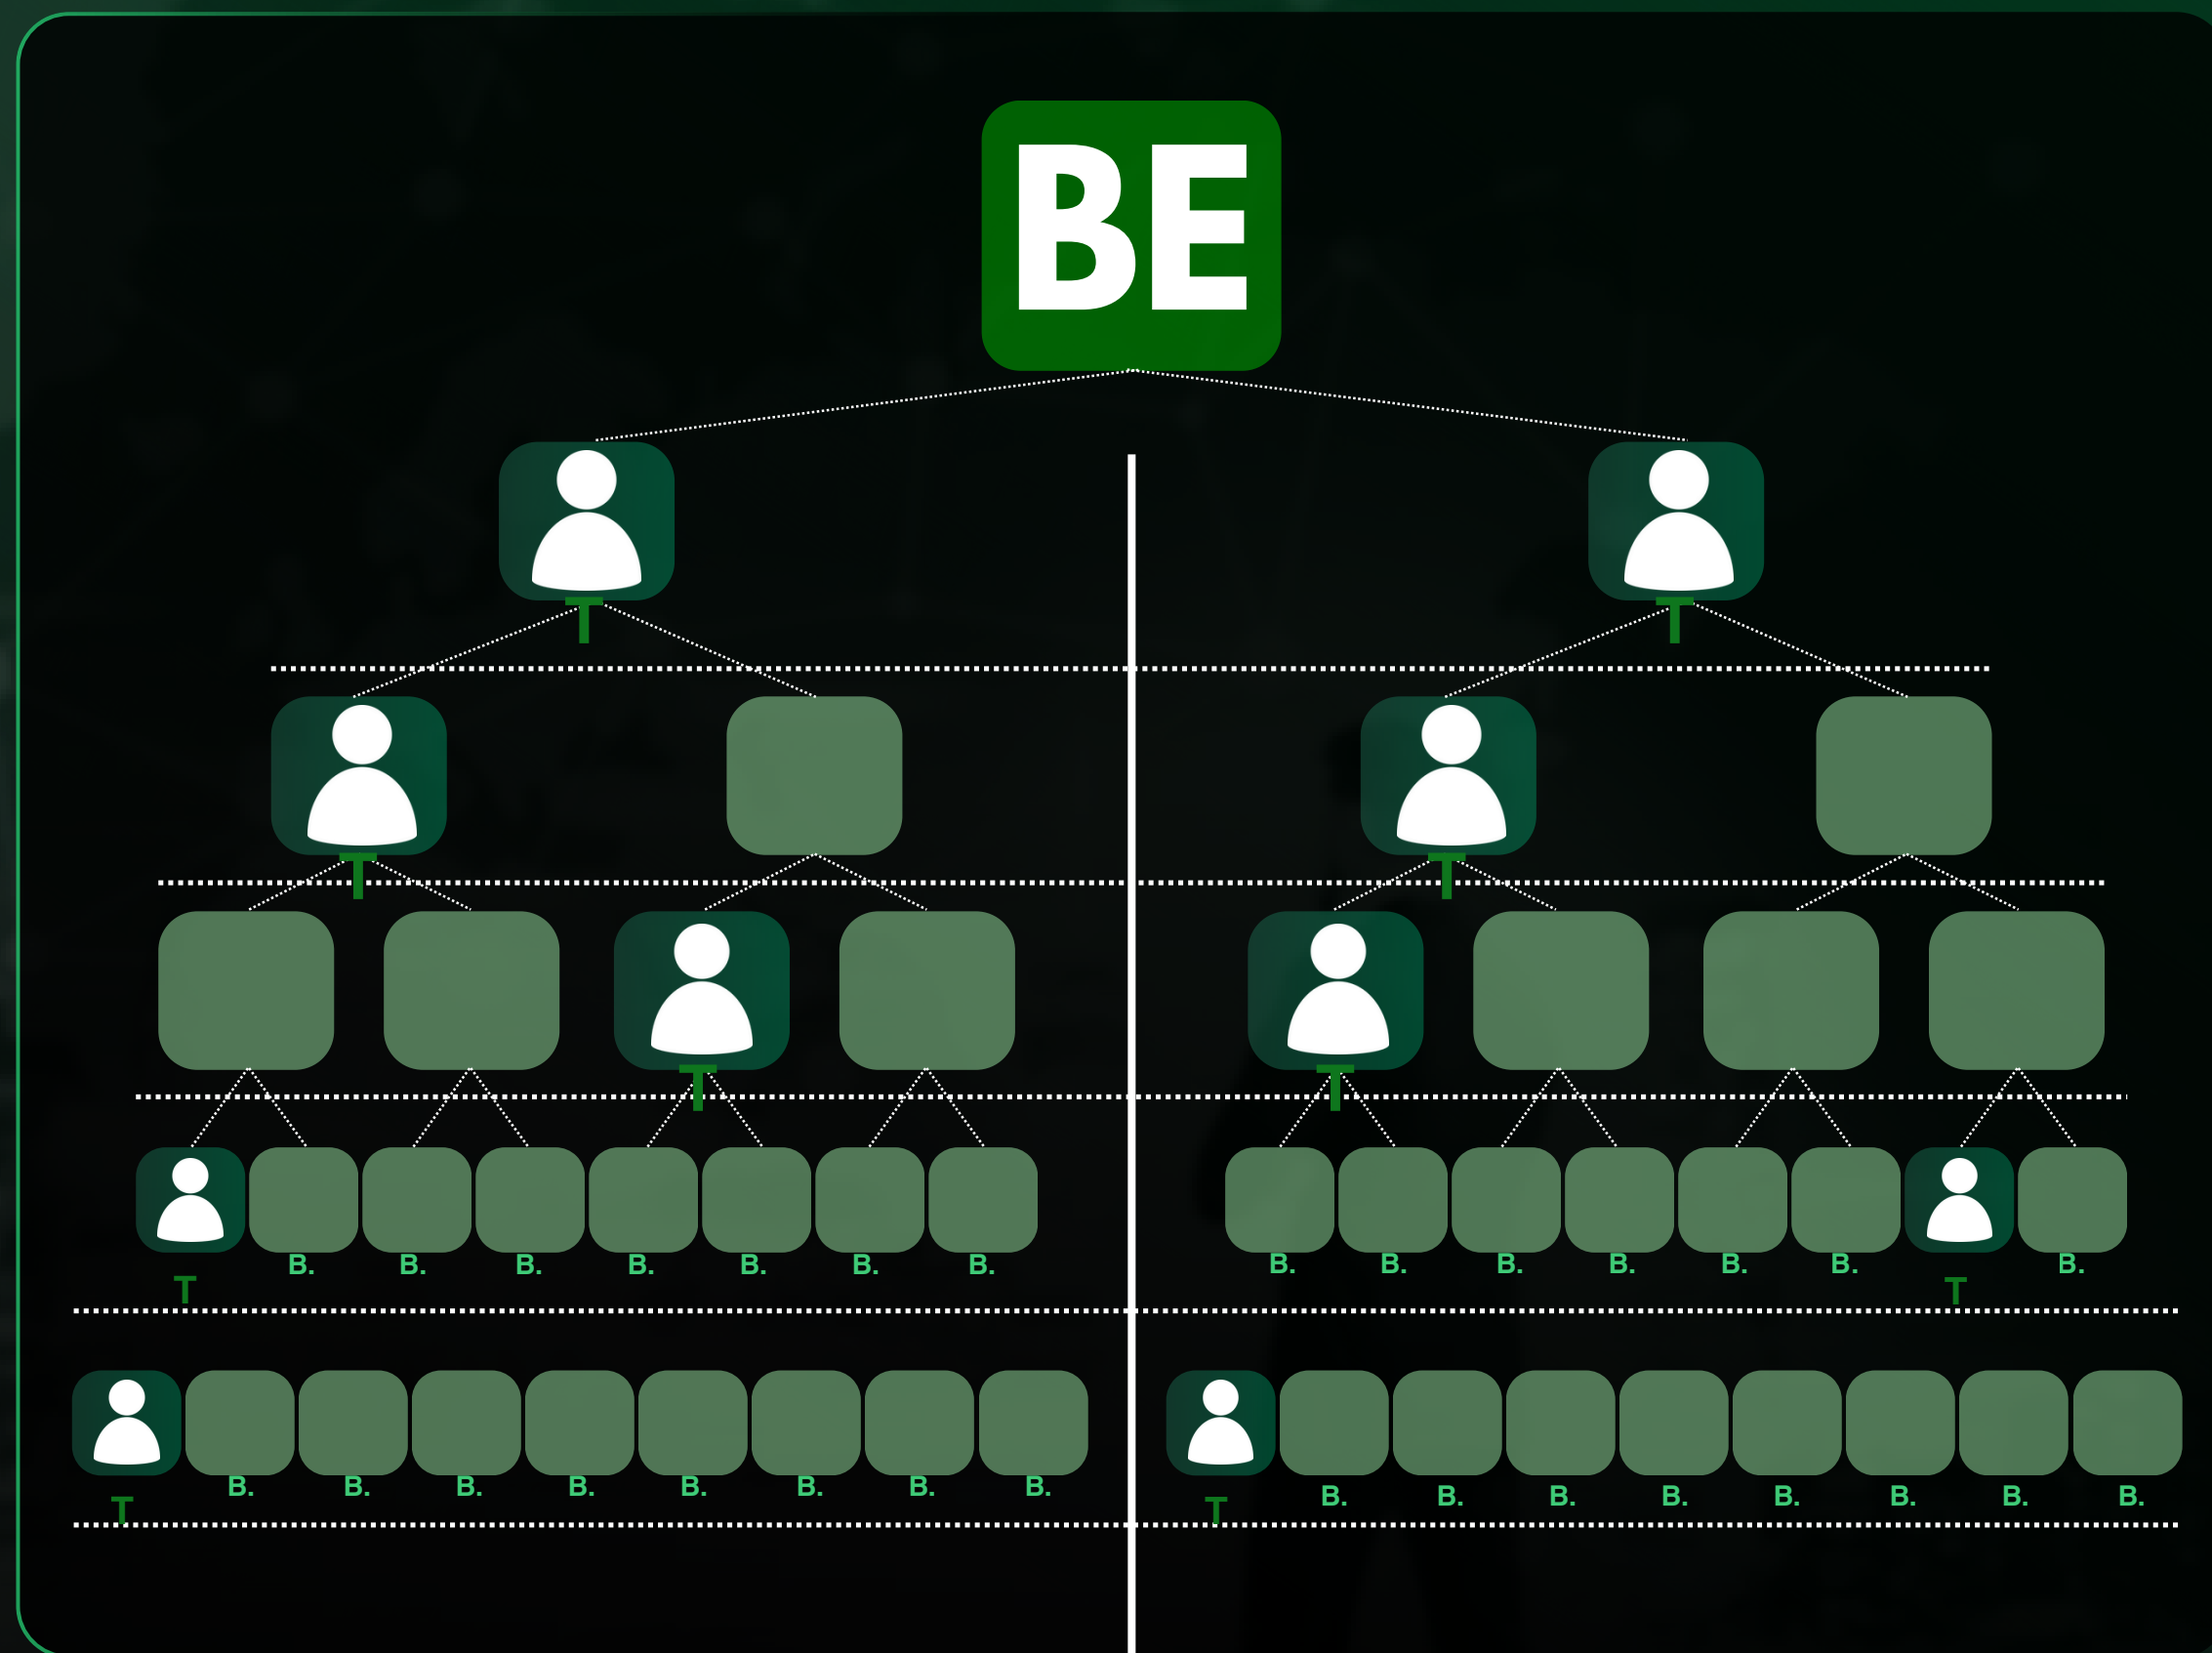

L2 6000 USD - 13% (maximum: 7000 USD/nap)

Maximális kereseti lehetőség: 210 000 dollár/hó