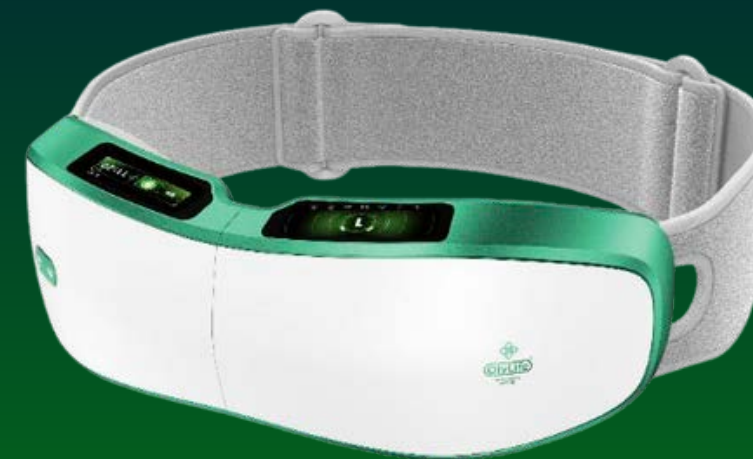

RÁZOTT MASSZÍROZÓ

- Mesterséges intelligencia által integrált eszköz testformáló rutinokhoz
- Rezgés, hő, PEMF, vörös fény és egyéb kombinációja
- Szinkronizálódik az OlyWatch-csal, hogy személyre szabhassa wellness élményét
- Legjobb más OlyLife eszközökkel, például a P90-nel együtt használni