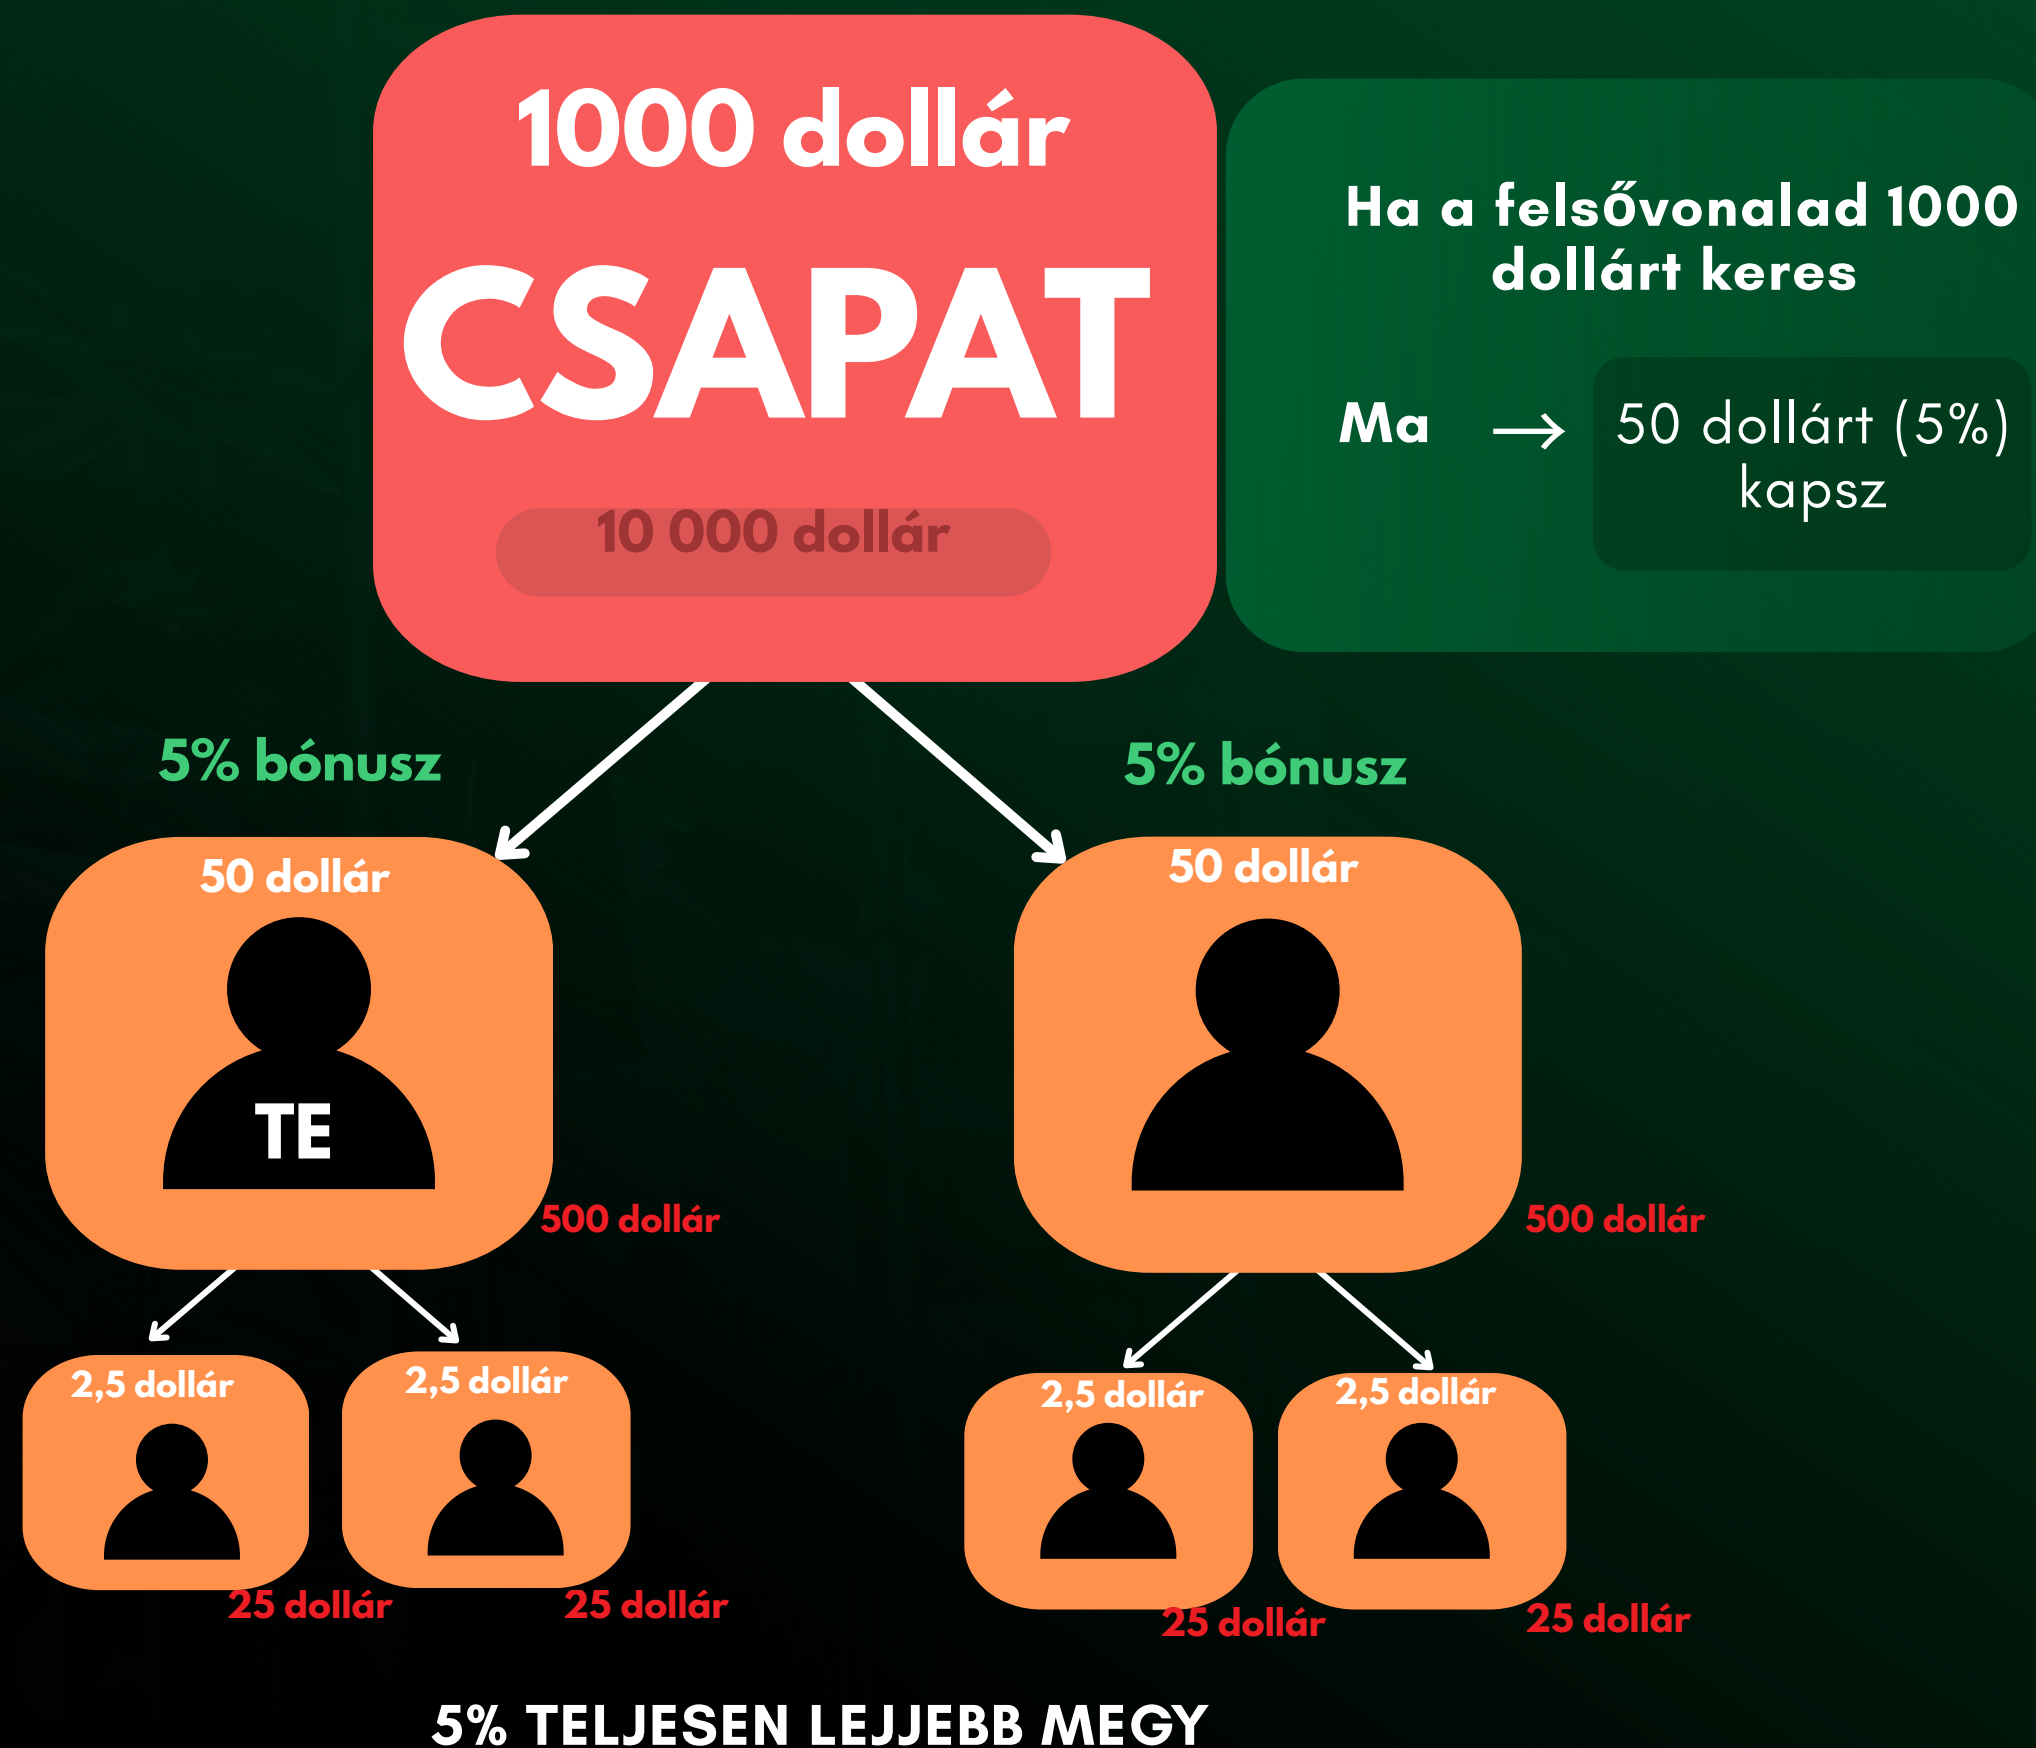

Csapatbónusz

Szerezd meg csapatod bónuszainak egy százalékát

Szerezd meg a csapatod előtted csatlakozott tagjai által megkeresett bónuszok 5%-át.

Kezdeti termékvásárlás

1000 USD

2000 USD

6000 USD

Bónuszáramlás

Maximum 3000 USD

Maximum 6000 USD

Maximum 18 000 USD

Bónuszáramlás

Az 5%-os bónuszt a csapat többi tagja szétosztja. Amikor egy tag keres, a csoportjában következő tag megkapja a bónusz 5%-át, így folyamatos bevételáramlás jön létre a csapaton belül.

Nem fejleszthető

A maximális kereseti limitet a kezdeti termékvásárlás határozza meg, és később nem frissíthető.