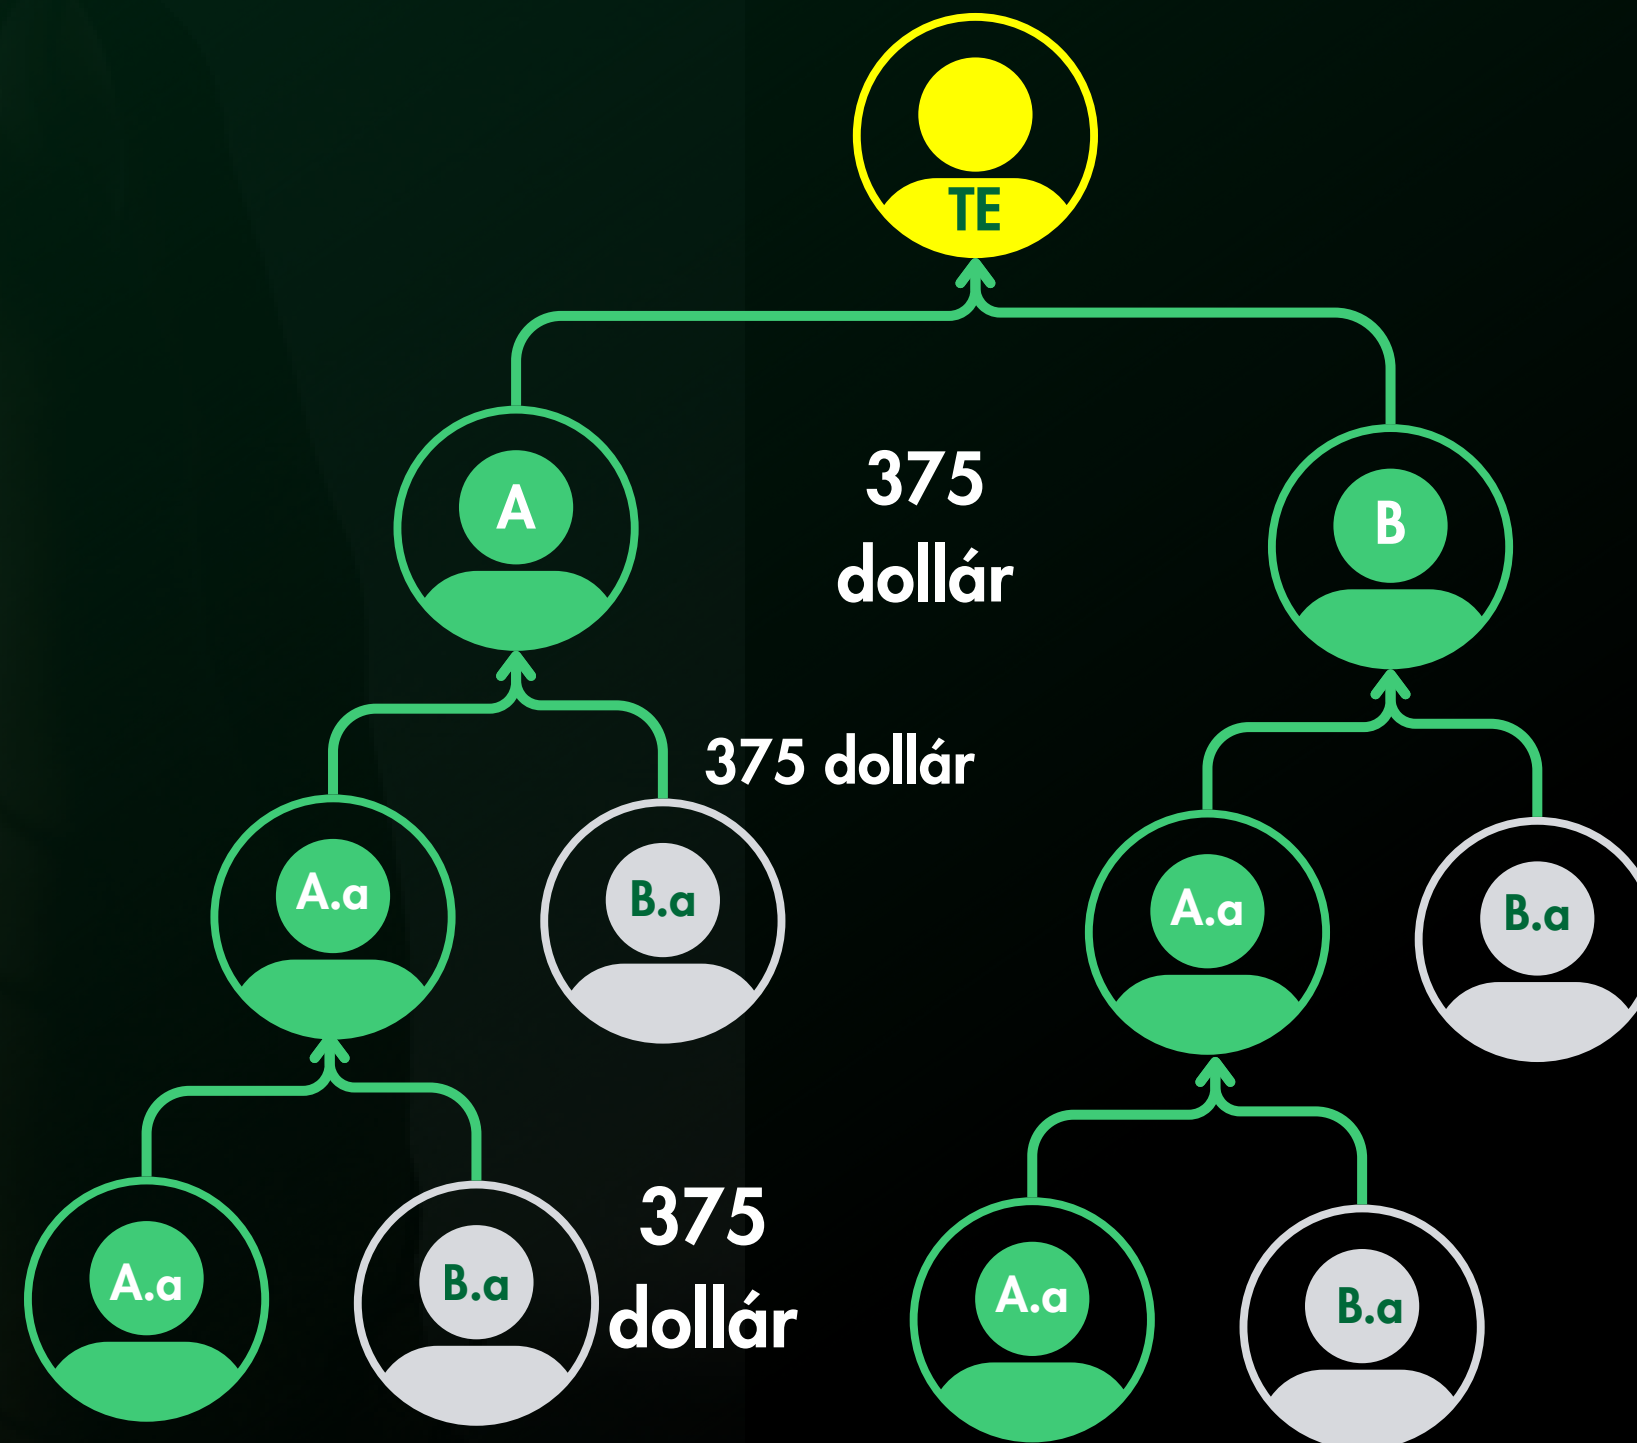

Tier bónusz

A szintpárosítási bónusz minden bináris szint első vásárlása alapján kerül kiszámításra — $375 bónusz $1,000 értékű forgalom után.

B A-val párosul

1. SZINT

A B párosul A A-val

2. SZINT

A B párosul A A-val

3. SZINT

Zöld = Párosításra alkalmas

Szürke = Nem alkalmas a párosításra

Ennél a bónusznál nincs szintkorlát!