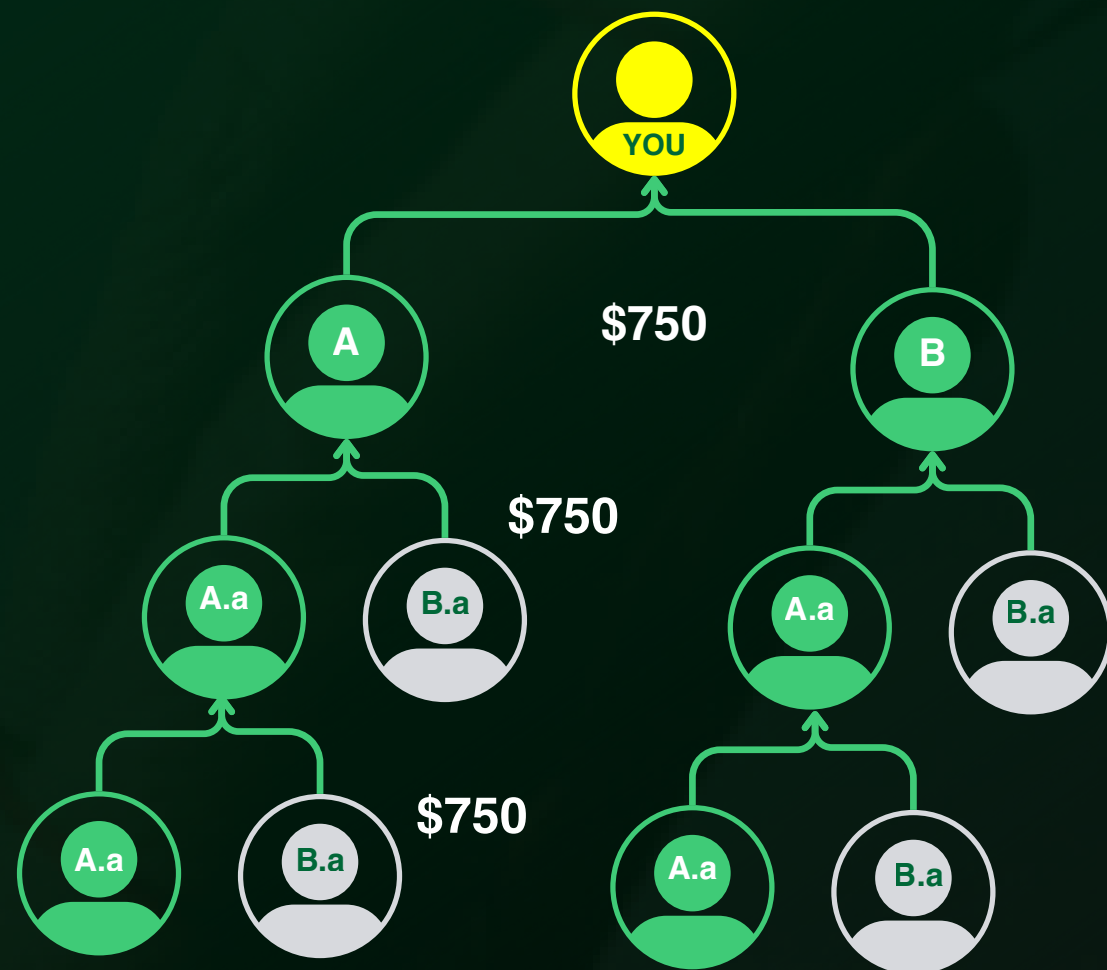

Növeld a szintbónusz lehetőségedet

A szintbónusz minden bináris oldal első vásárlásának forgalma alapján növekszik.
Minél nagyobb az egyező forgalom, annál nagyobb a bónusz.

Bal oldal: $2,000 + Jobb oldal: $2,000 = $750 bónusz