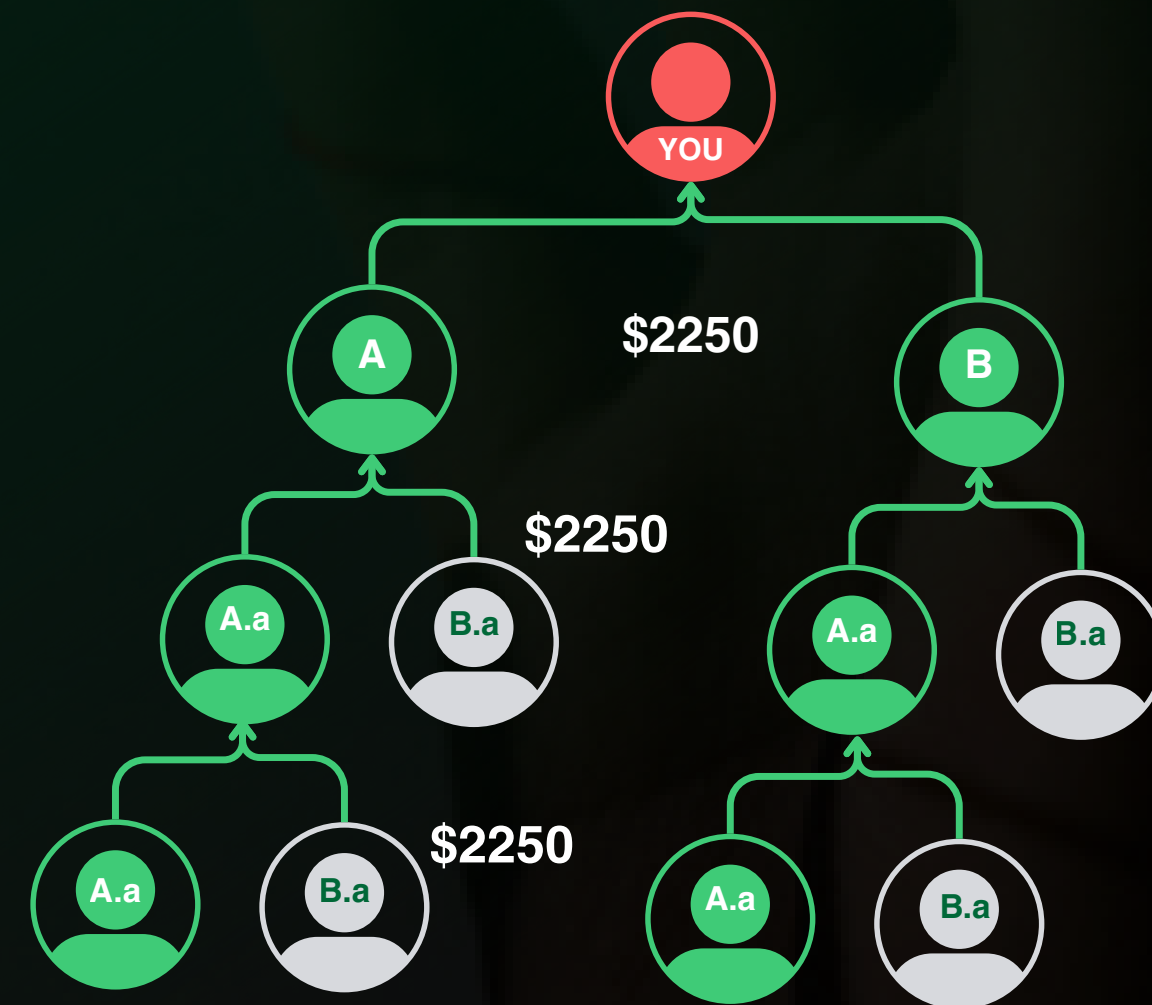

Bal oldal: $6,000 + Jobb oldal: $6,000 = $2,250 bónusz