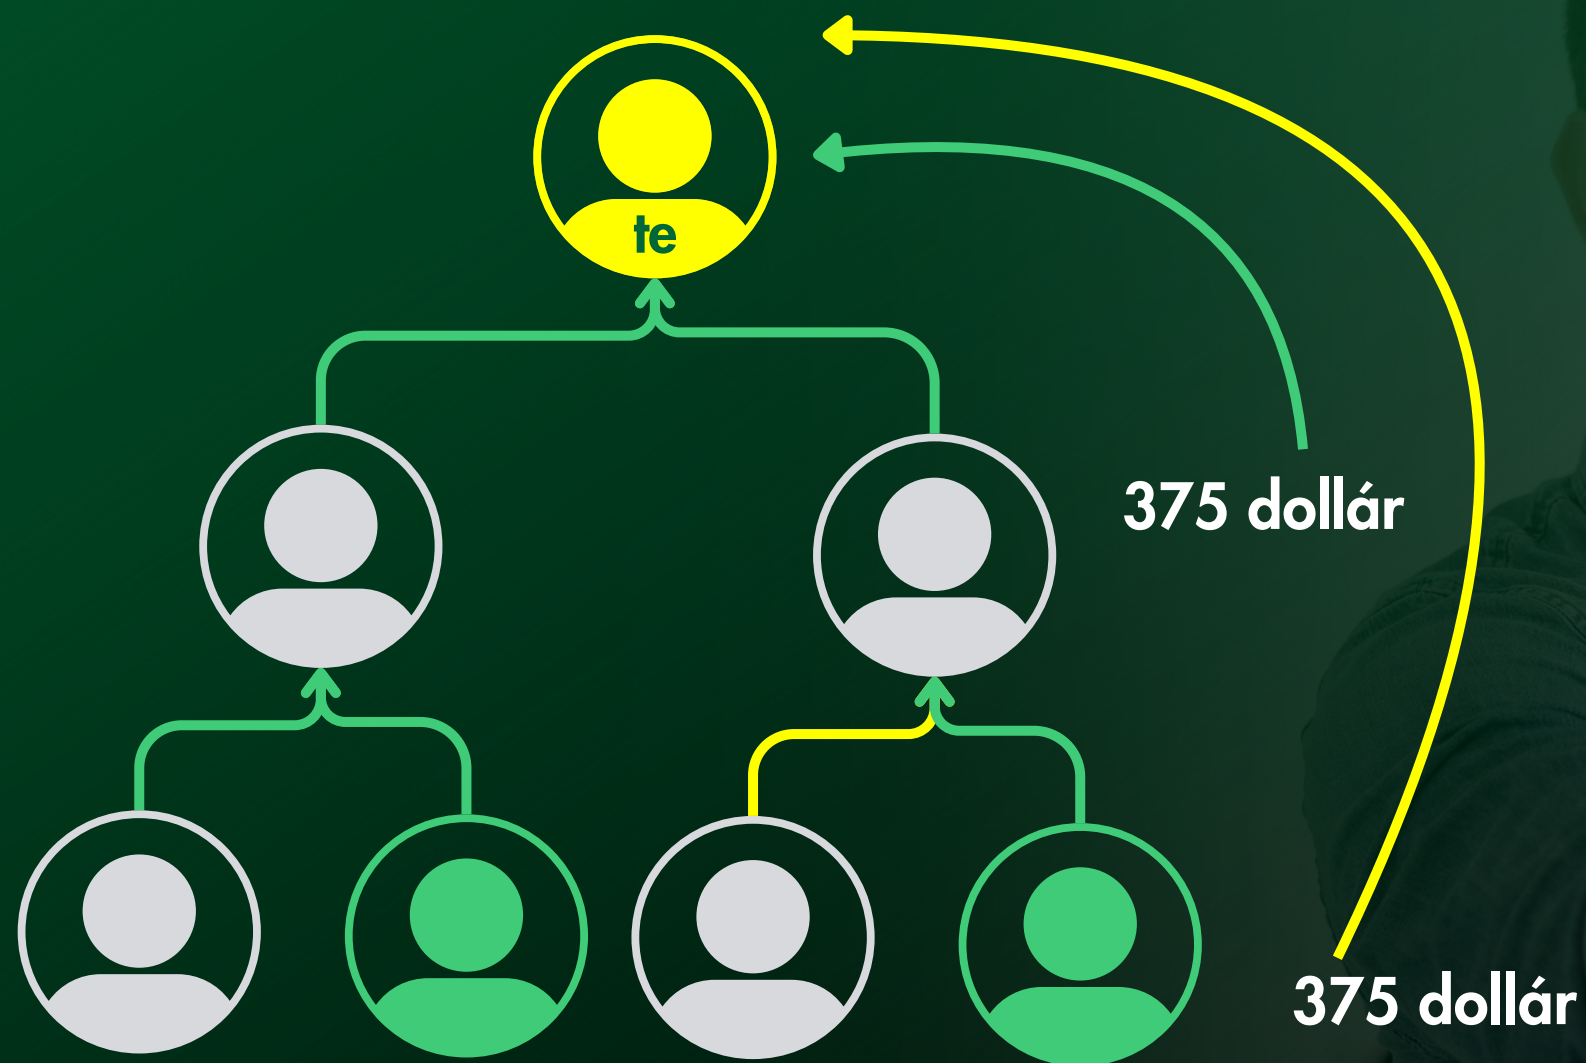

Tier bónusz

375 USD kifizetés minden szinten
Első bal és első jobb szint

Nincs Flush

Korlátlan szintek

Nincsenek
országkorlátozások

A potenciál?

100 szint = 37 500 dollár

1000 szint = 375 000 dollár